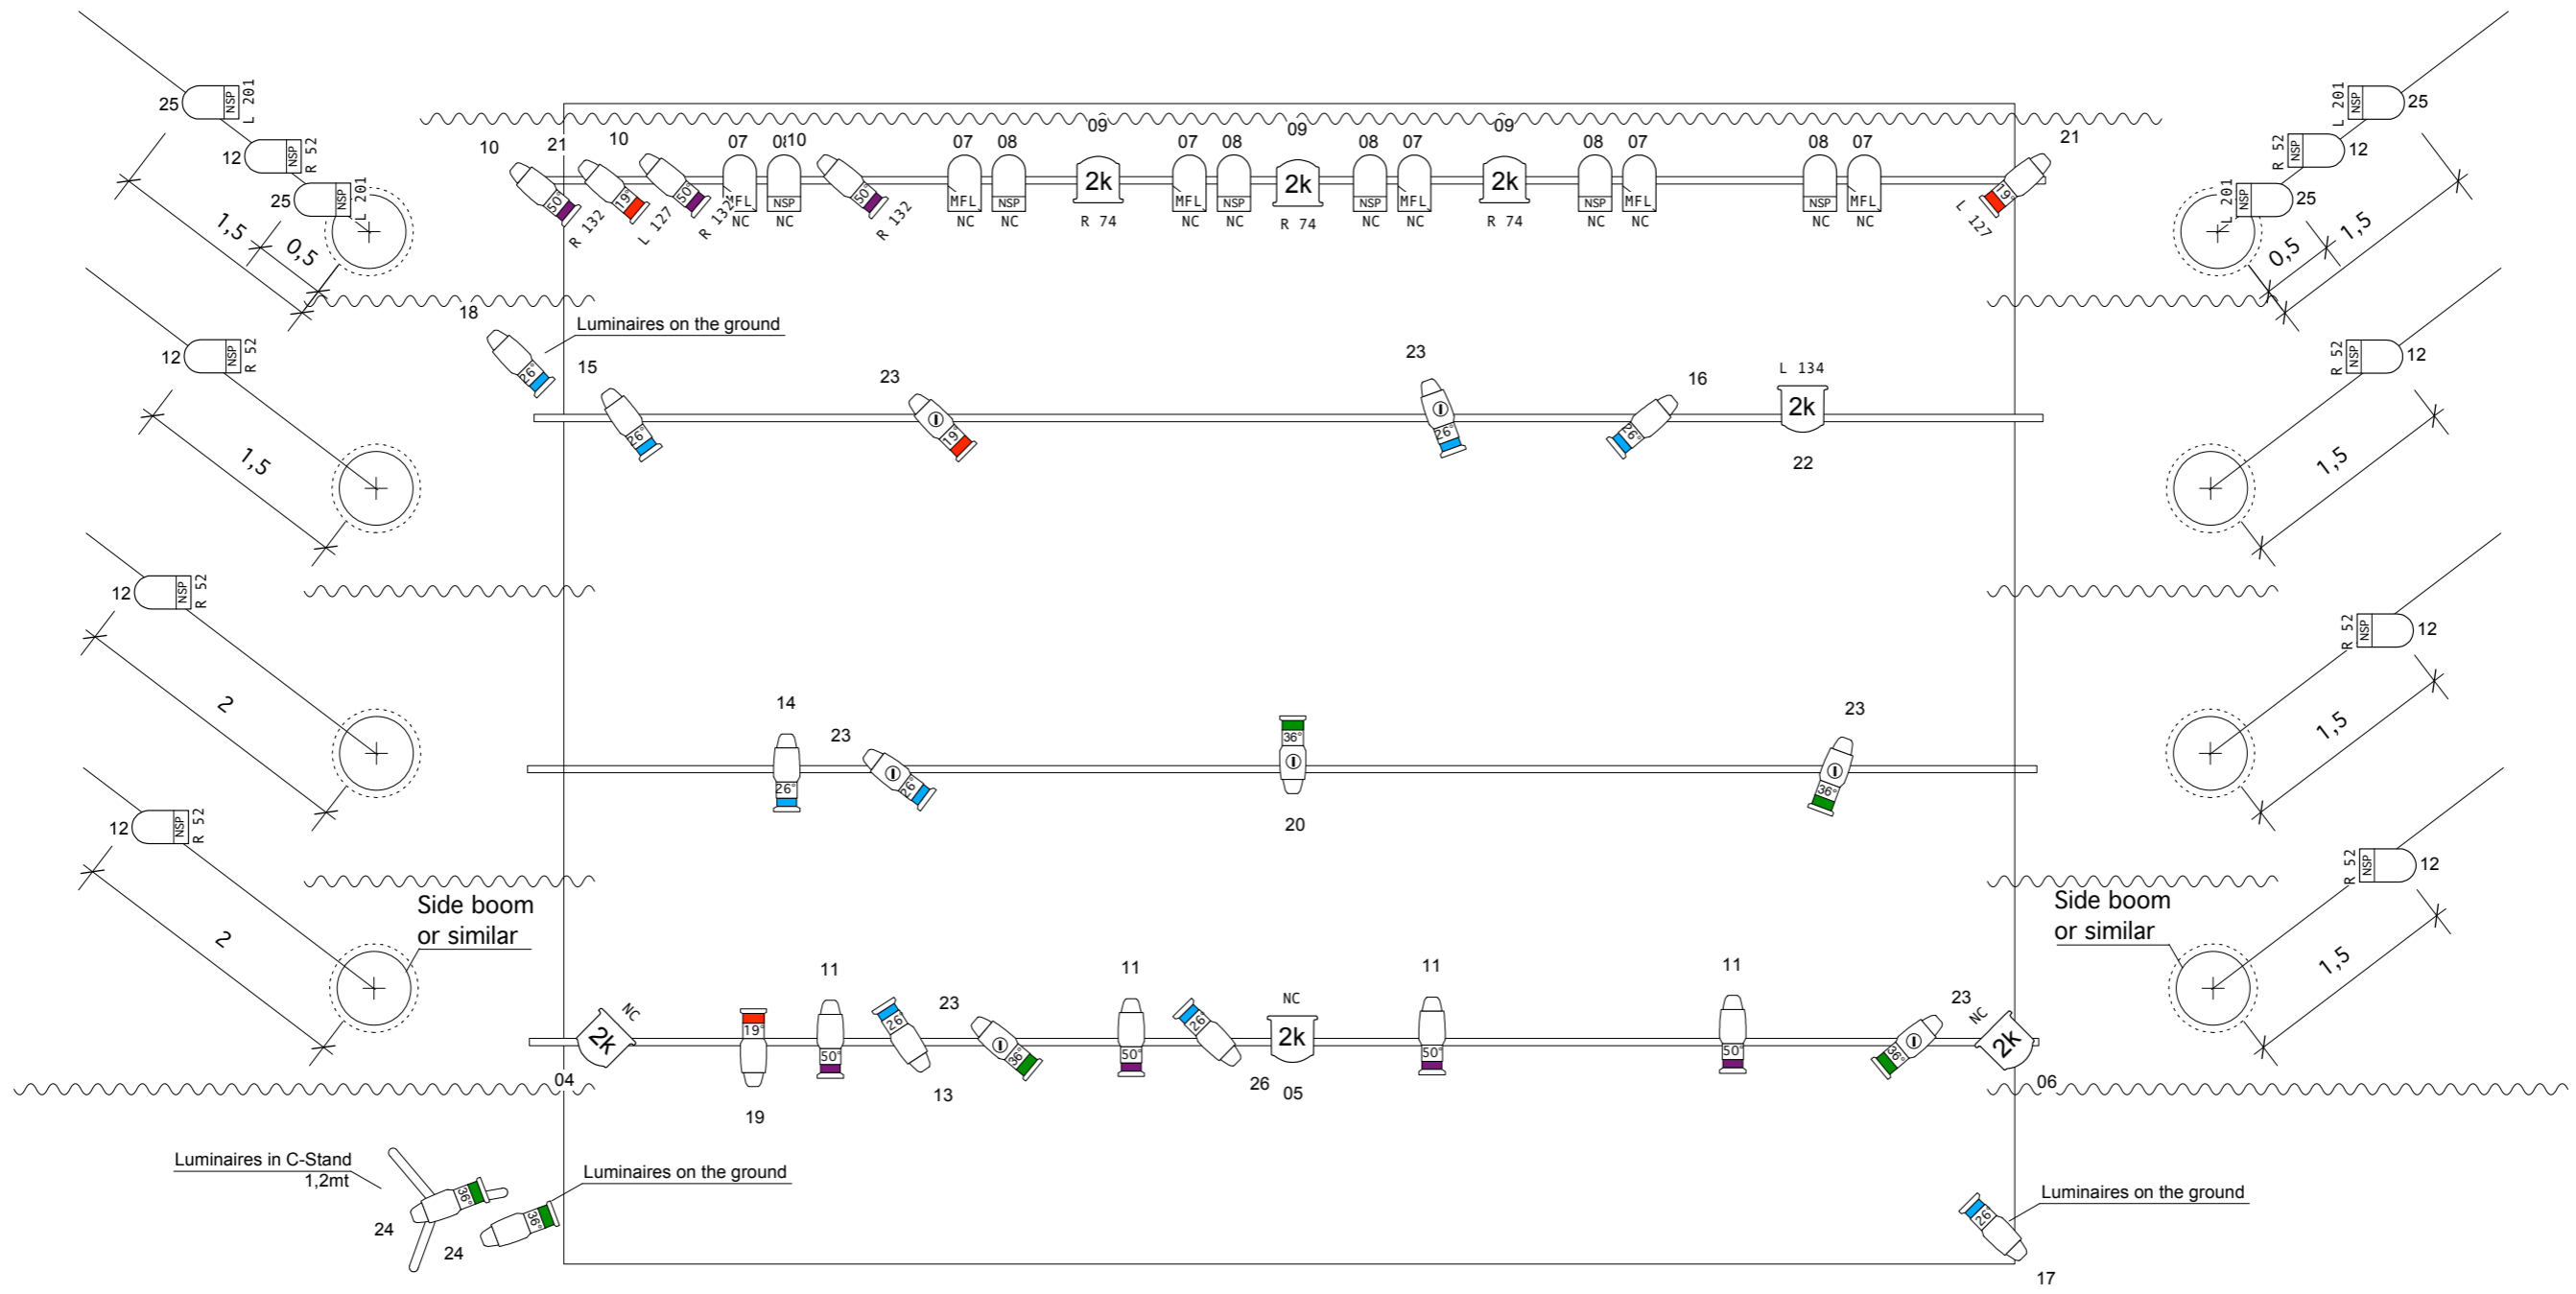

1

2

3

A

A

B

B

LEGENDA

-  PAR 64 NSP (CP 61)
-  PAR 64 MFL (CP 62)
-  Fresnel 2kw
-  Profile ETC S4 19°
-  Profile ETC S4 26°
-  Profile ETC S4 36°
-  Profile ETC S4 50°
-  Luminaire with Iris

OBRA		Benjamim Taubkin & Morena	
AUTOR		Fábio Retti	
TITULO	Desenho	Fábio Retti	
PLANTA DE	ESCALA	FOLHA	
LUZ	1:50	01	
Padrão	DATA		05/2012

1

2

3