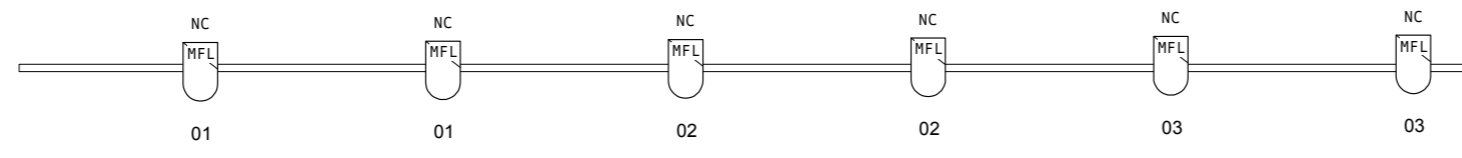

-  PAR 64 NSP (CP 61)
-  PAR 64 MFL (CP 62)
-  Fresnel 2kw
-  Profile ETC S4 19°
-  Profile ETC S4 26°
-  Profile ETC S4 36°
-  Profile ETC S4 50°
-  Luminaire with Iris

OBRA		Benjamim Taubkin & Morena	
AUTOR		Fábio Retti	
TITULO	Desenho	Fábio Retti	
PLANTA DE	ESCALA	FOLHA	
LUZ	1:50	01	
Padrão	DATA		05/2012